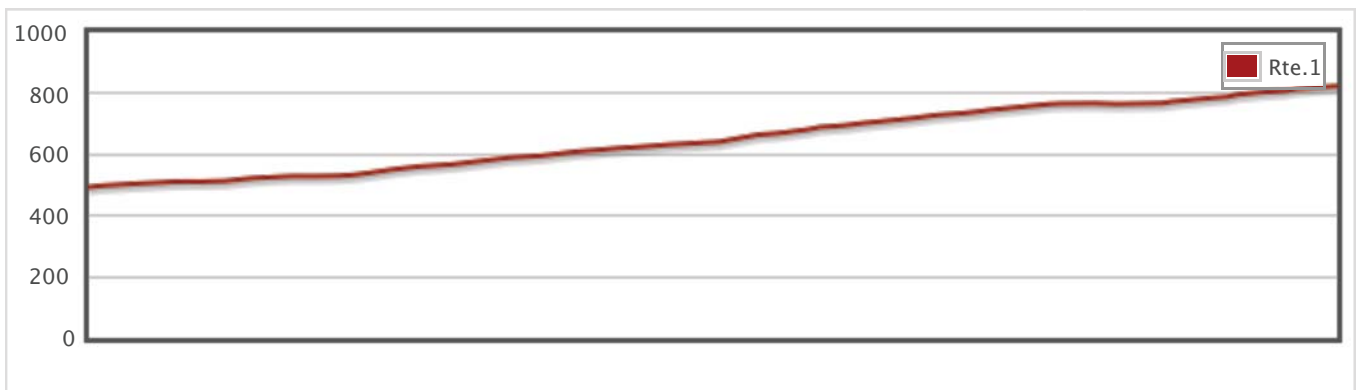

Elevation profile

Distance in km / Elevation in hm